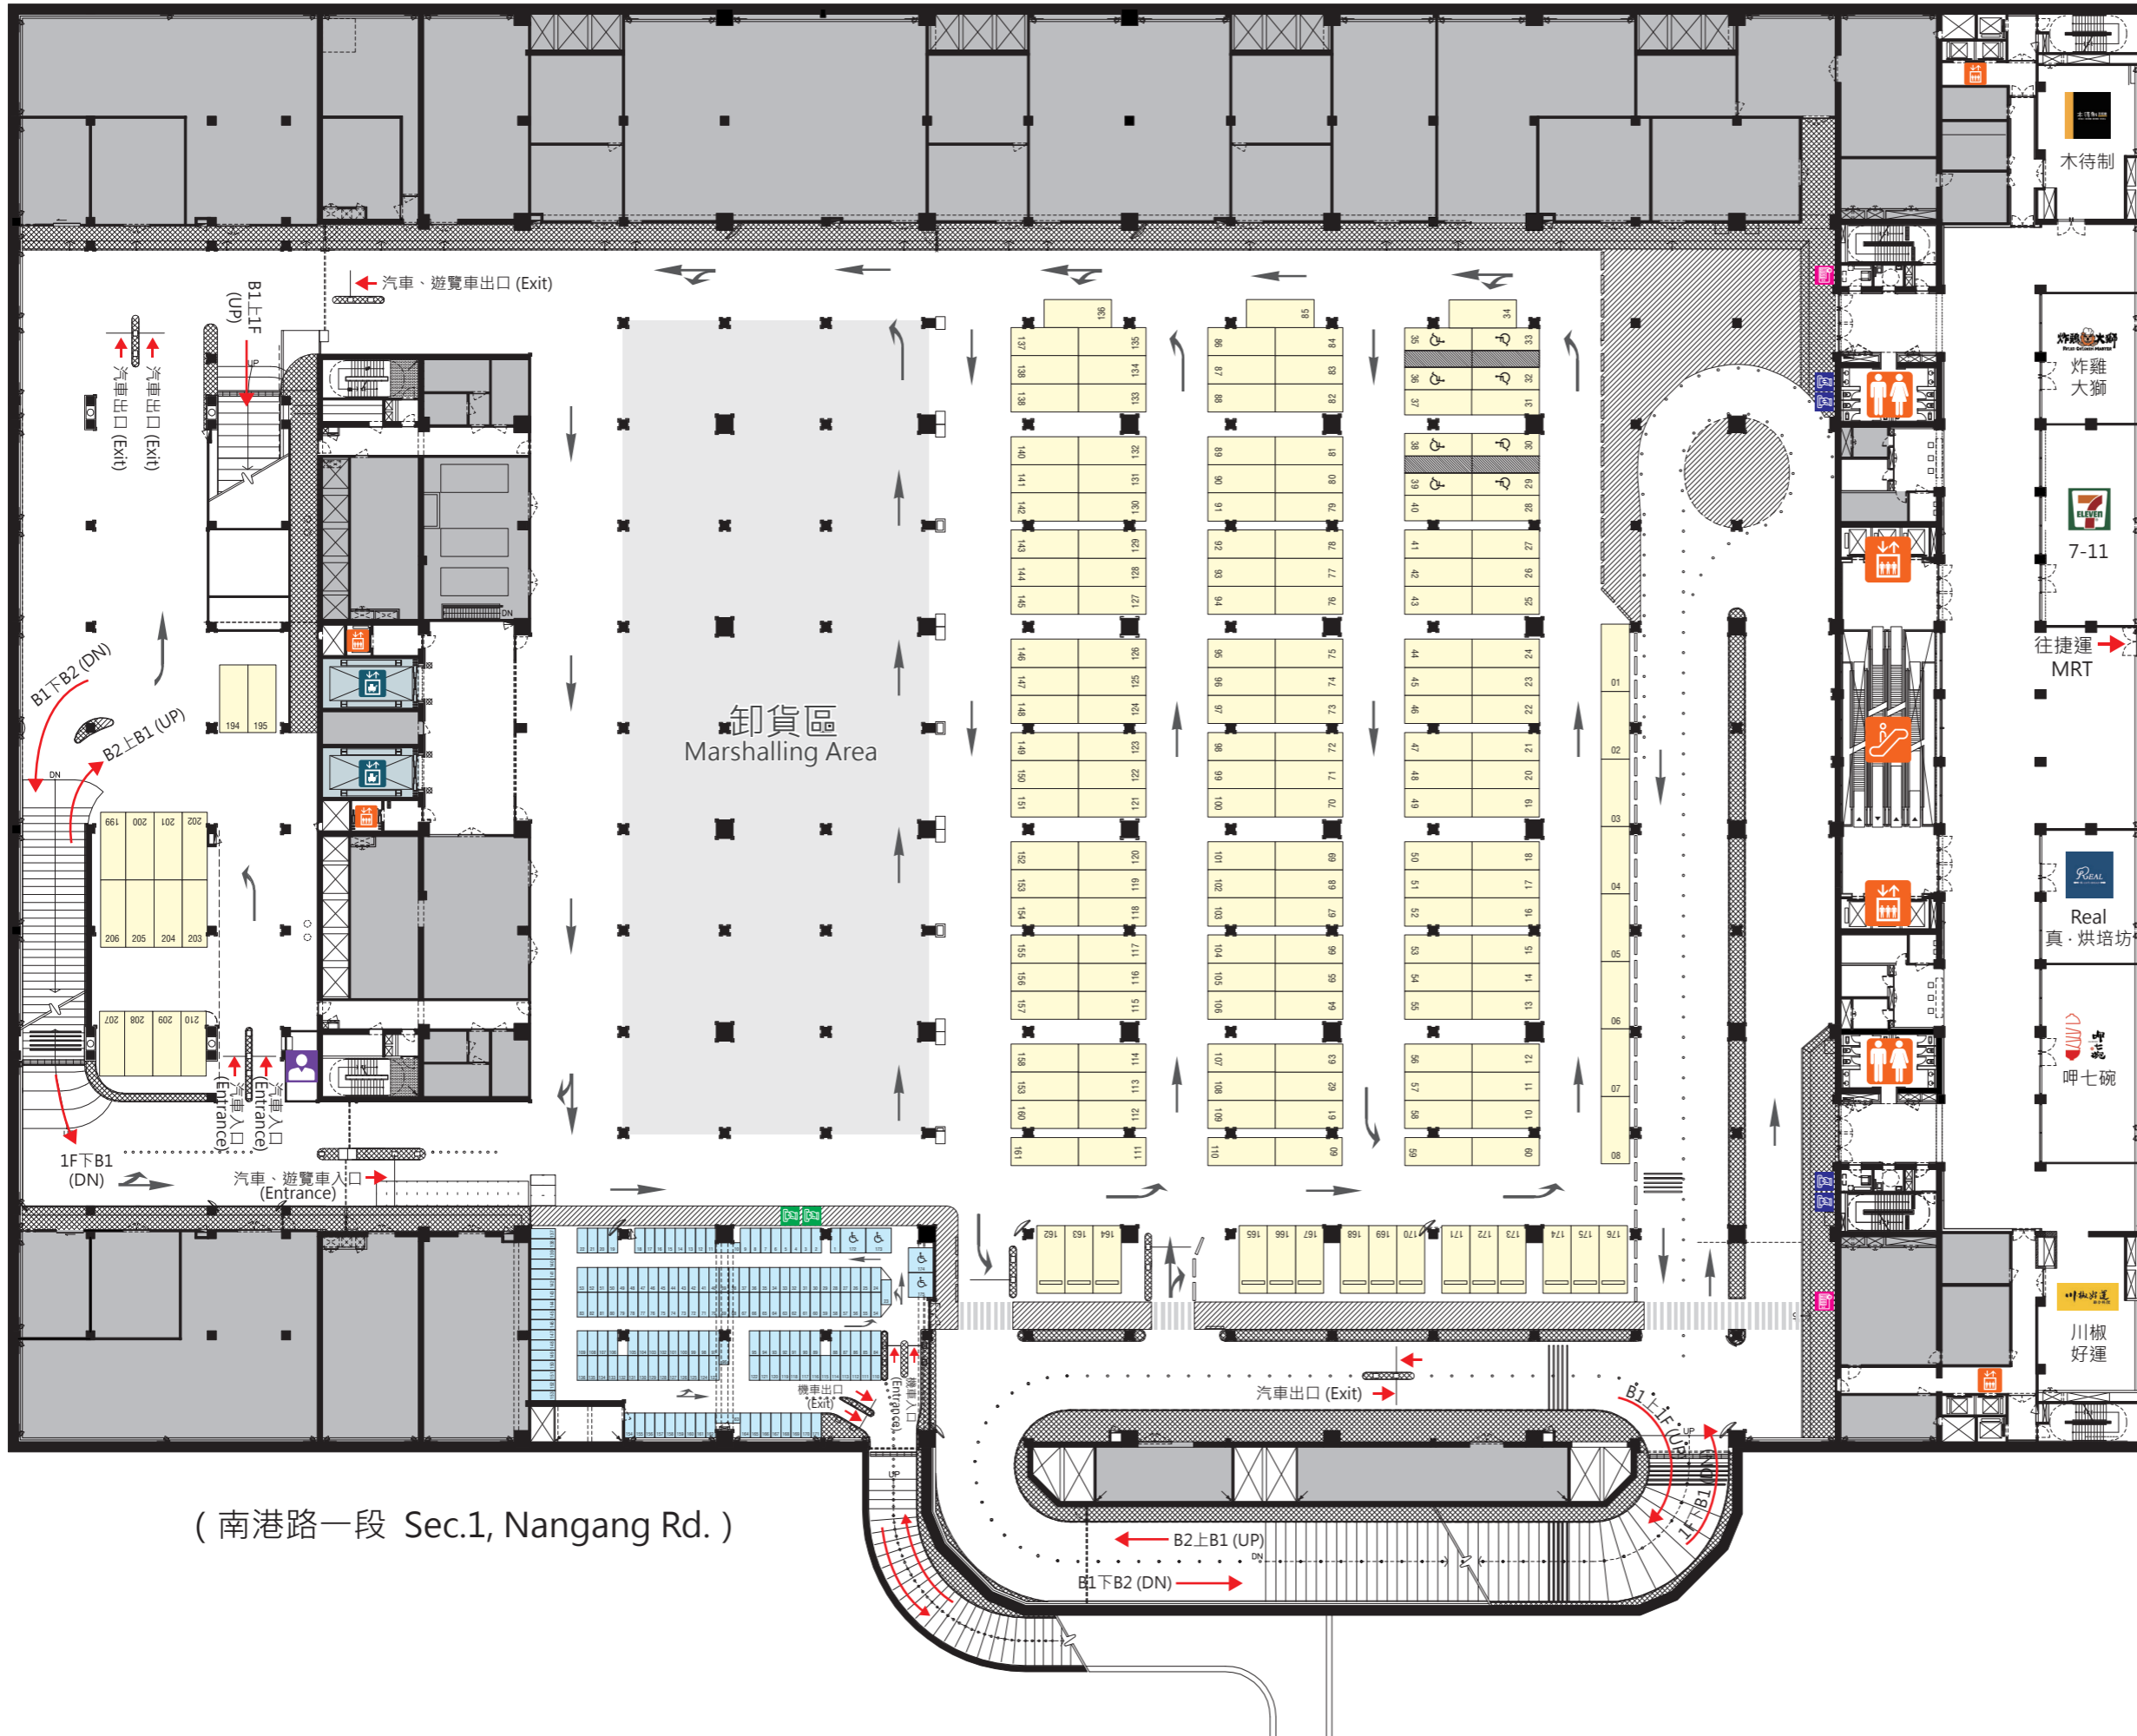

( 經貿二路62巷 Lane 62, Jingmao 2<sup>nd</sup> Rd. )

**台北南港展覽館2館**  
TAIPEI NANGANG EXHIBITION CENTER, HALL 2

地下1樓停車場  
B1 Parking Area

圖例 Legend

- 機車停車格  
Parking Space (Scooters)
- 汽車停車格  
Parking Space (Vehicles)
- 汽車繳費機  
Auto Pay Station
- 機車繳費機  
Auto Pay Station (Scooters)
- 電梯  
Elevator
- 電扶梯  
Escalator
- 廁所  
Restroom
- 管理室  
Management Office
- 販賣機  
Vending Machine
- 西側出入口限高4.1M  
Maximum Clearance (West) 4.1M
- 南側出入口限高1.9M  
Maximum Clearance (South) 1.9M
- 餐飲店  
Food & Beverage